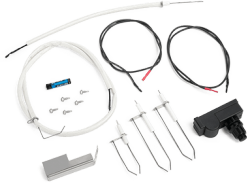

Allumeurs

S89001 - Allumeur à 2 étincelles et électrode

pour Prestige® 308/450 après 2005